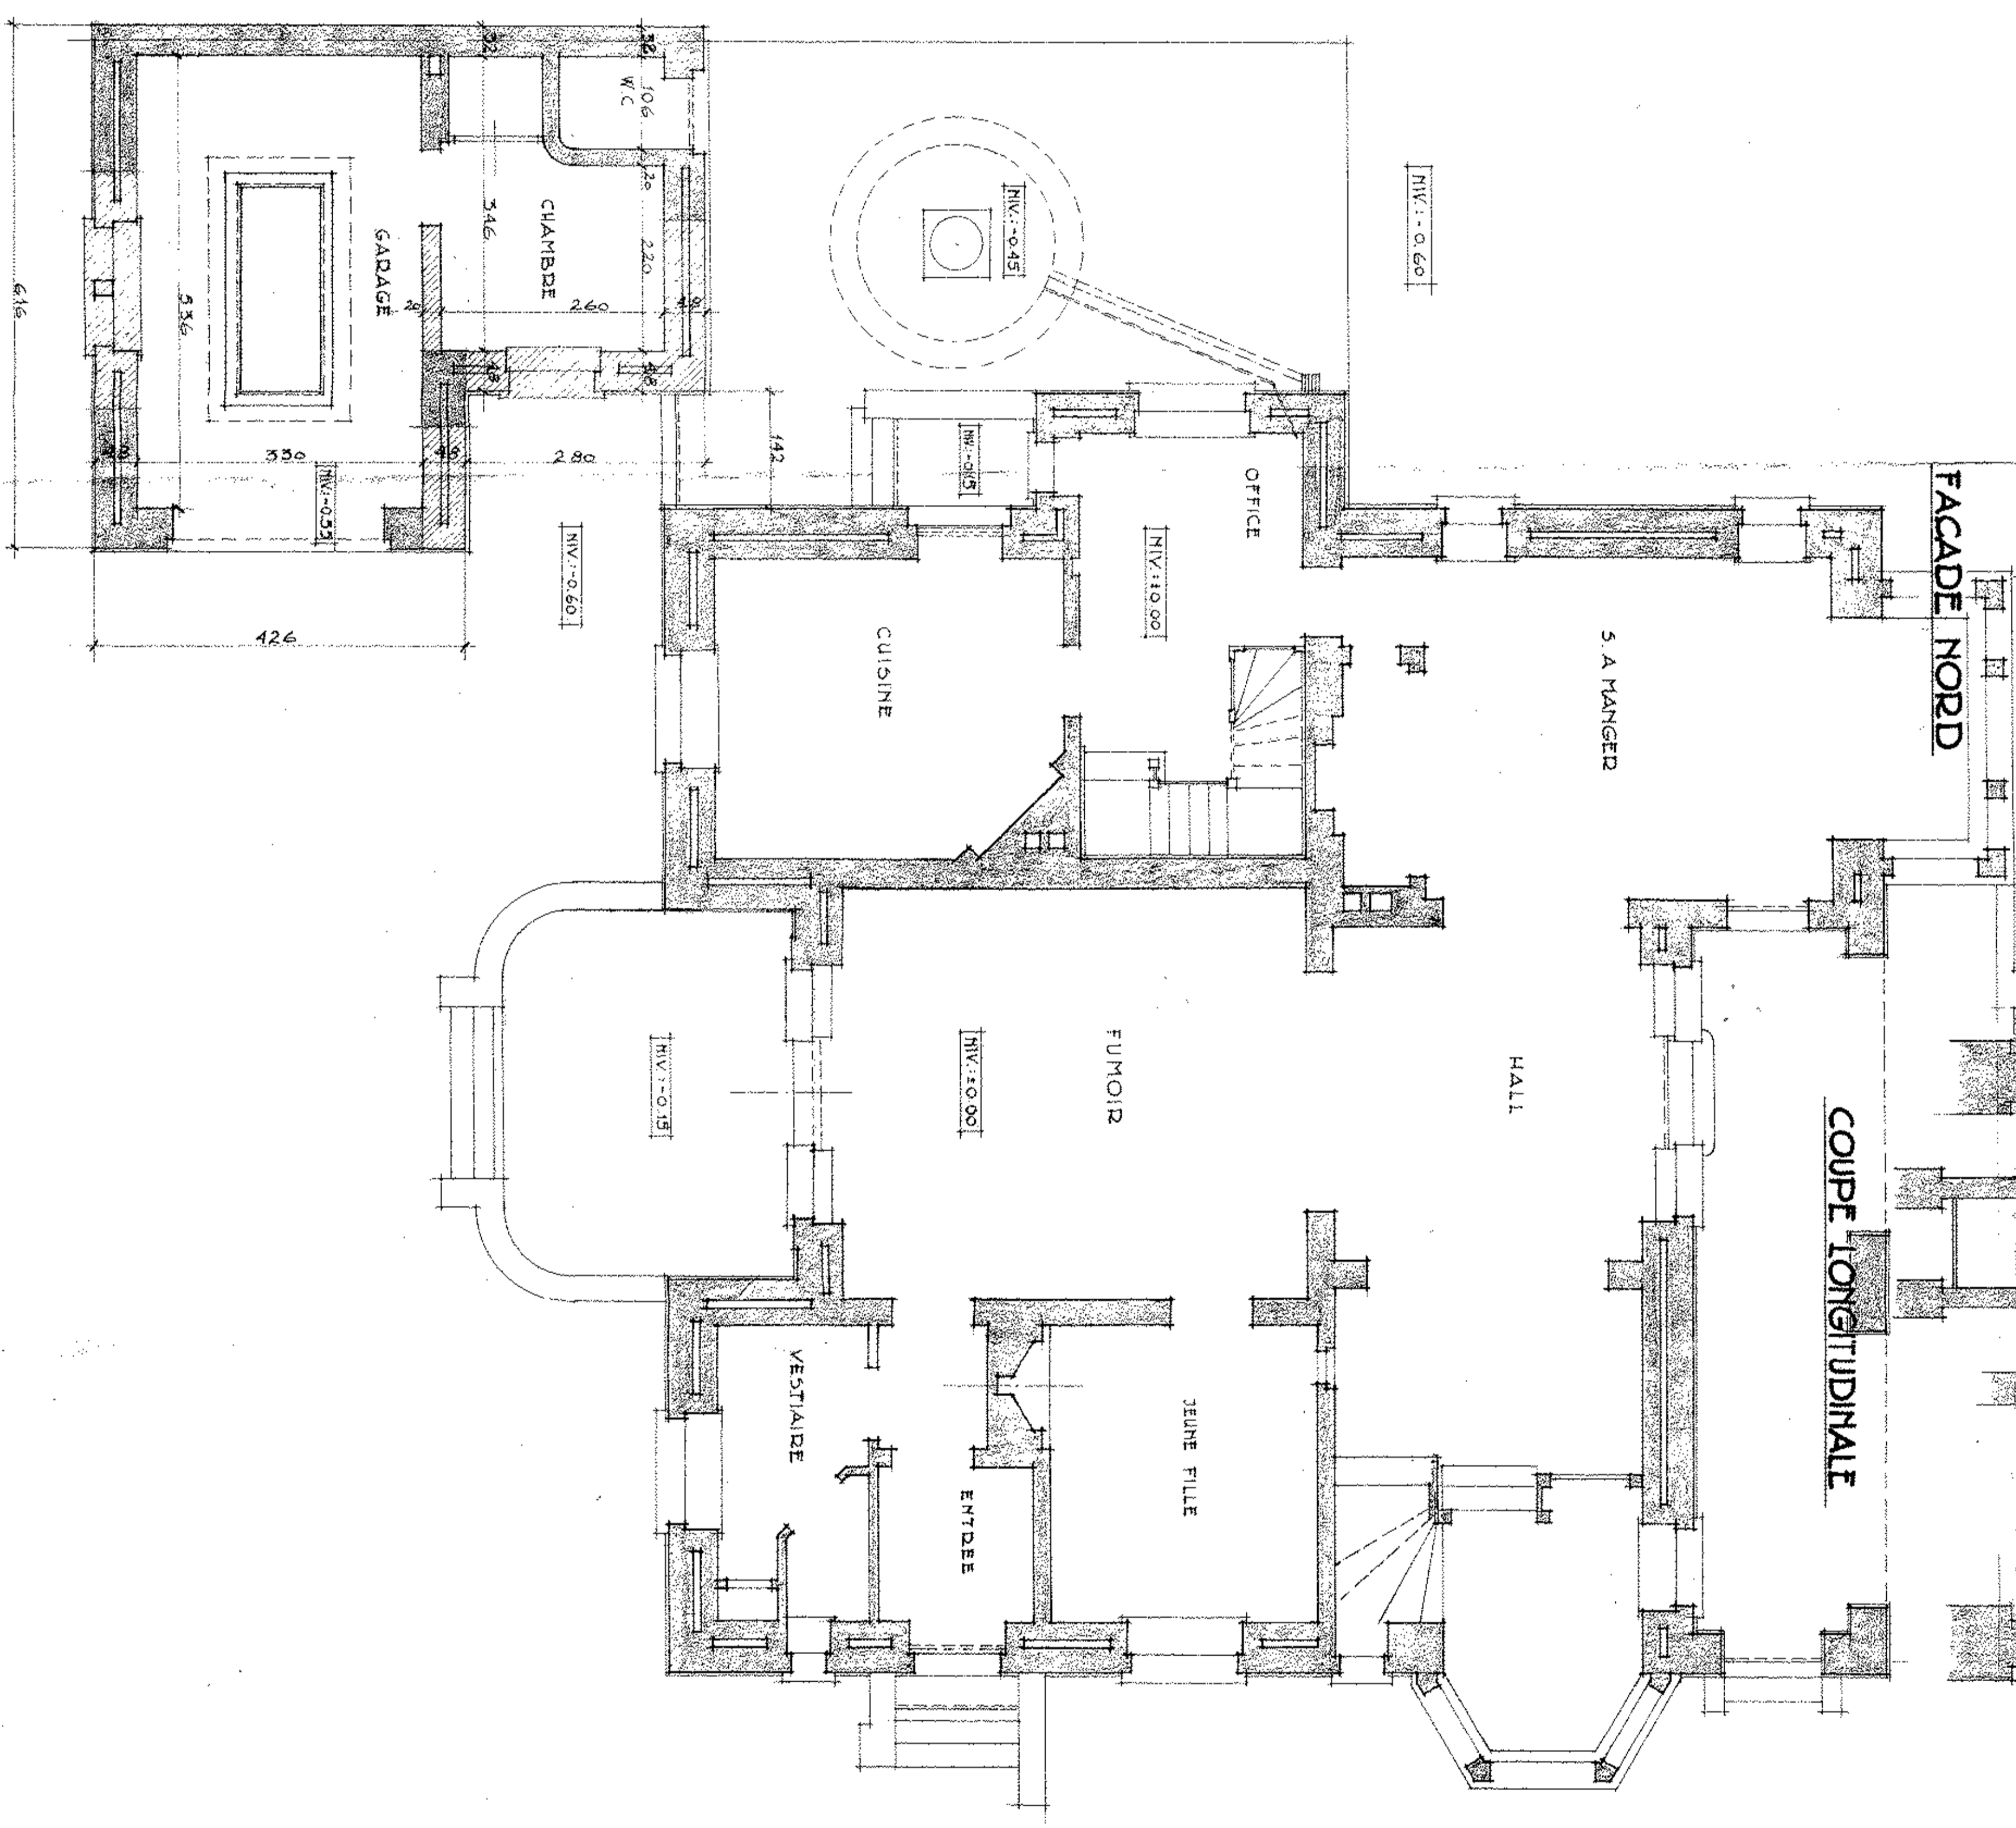

MAISON DE L'ARCHITECTE
 38 1938 M. CALLE R. 1898
 1, rue Why Compagnie, BOUTEFORT-BAUVALES 11 T. 720825
 PROPRIÉTÉ DE MONSIEUR LE CHEVALIER GUY SCHETVEN
 RÉSERVATION AVENUE des SORBIERS n° 25
 ÉCHELLE 3/6 DOSSIER PLAN N°
 DATE-LE 12-12-68 R.L. 2390 9609
 RÉFÉRENCE AU PLAN N°
 RÉFÉRENCE AU PLAN N°
 ÉTAT ACTUEL
 IMPLANTATION

PLAN JOINT EN EXEMPLAIRE À LA DEMANDE
 AUTORISATION DE SORTIR EN DATE DU
 LE MAÎTRE DE L'OUVRAGE
 L'ARCHITECTE
Hubert Hilde

FACADE SUD

FACADE OUEST

FACADE NORD

COUPE LONGITUDINALE

AV. DES SORBIERS

PLAN DES SOLS

PLAN DU 1ER DE CHAUSSEE

PLAN DU 1ER ETAGE