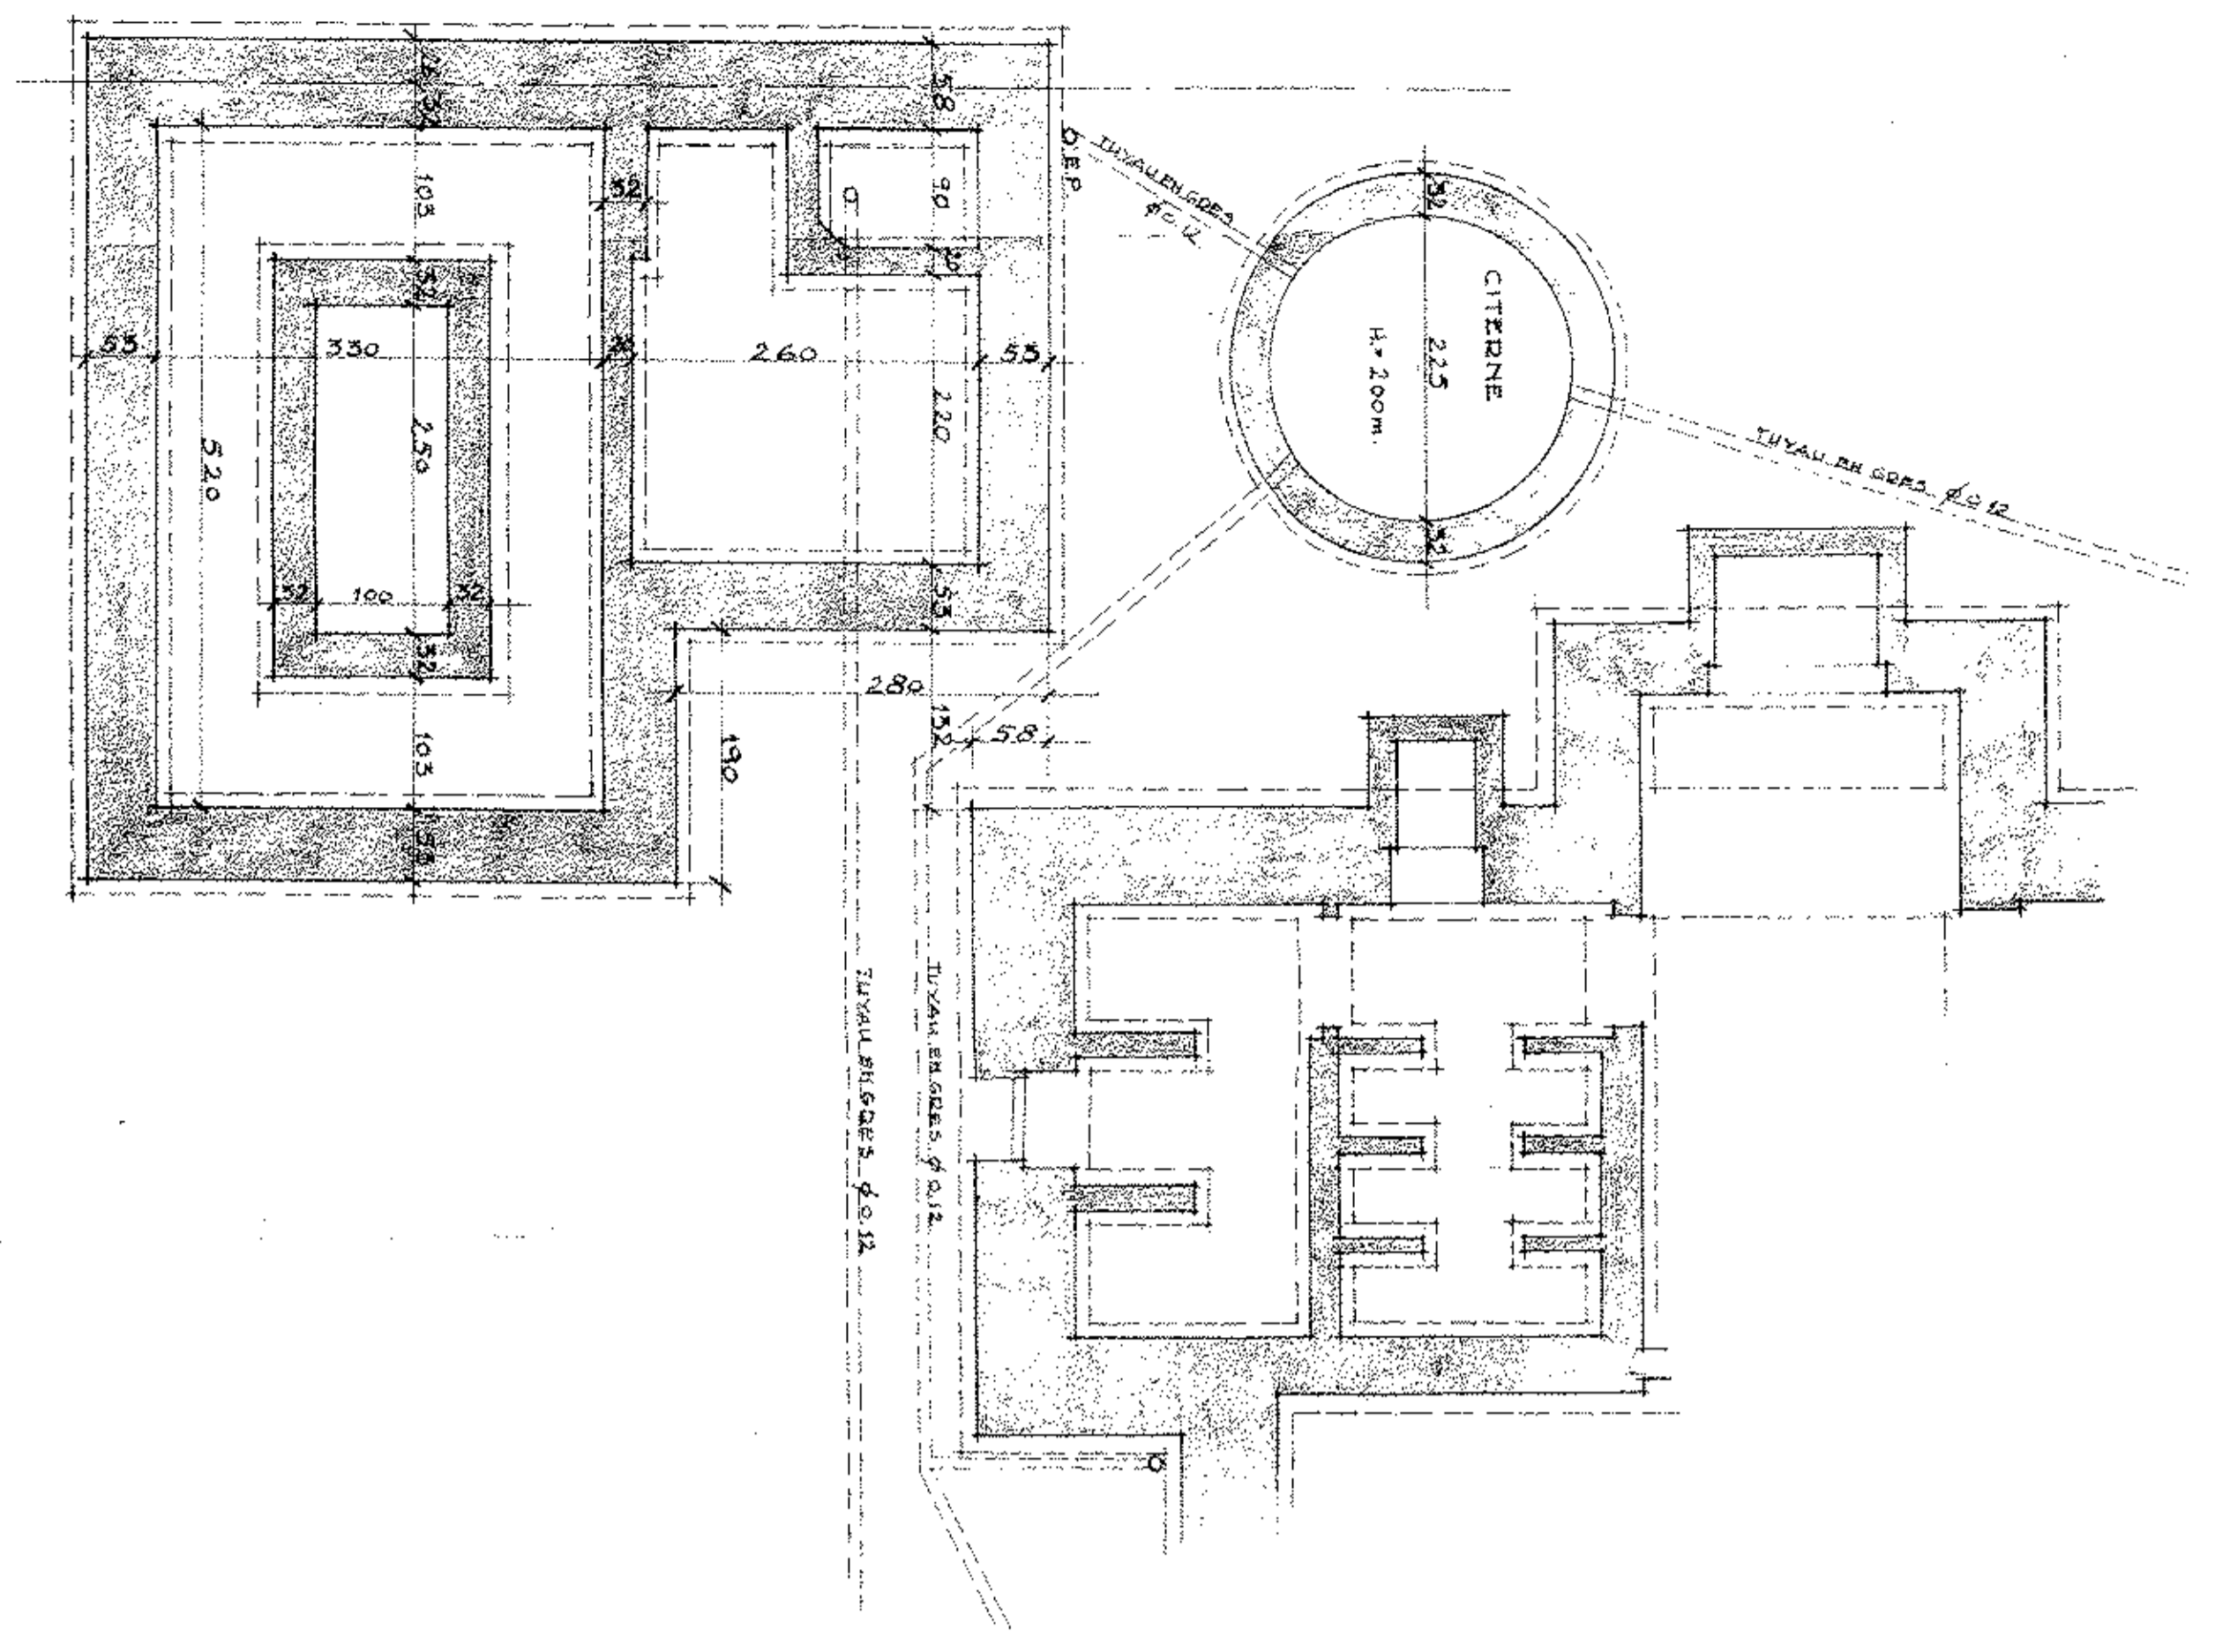

MAISON DE L'ARCHITECTE
 38 1938 M. CALLE R. 1898
 1, rue Why Compagnie, BOUTEFORT-BAUVALES 11 T. 720825
 PROPRIÉTÉ DE MONSIEUR LE CHEVALIER GUY SCHETVEN
 RÉSERVATION AVENUE des SORBIERS n° 25
 ÉCHELLE 3/6 DOSSIER PLAN N°
 DATE-LE 12-12-68 R.L. 2390 9609
 RÉFÉRENCE AU PLAN N°
 RÉFÉRENCE AU PLAN N°
 ÉTAT ACTUEL
 IMPLANTATION

PLAN JOINT EN EXEMPLAIRE À LA DEMANDE
 AUTORISATION DE SORTIR EN DATE DU
 LE MAÎTRE DE L'OUVRAGE
 L'ARCHITECTE
Hubert Hilde

FACADE SUD

FACADE OUEST

FACADE NORD

COUPE LONGITUDINALE

AV. DES SORBIERS

PLAN DES SOLS

PLAN DU 1ER DE CHAUSSEE

PLAN DU 1ER ETAGE