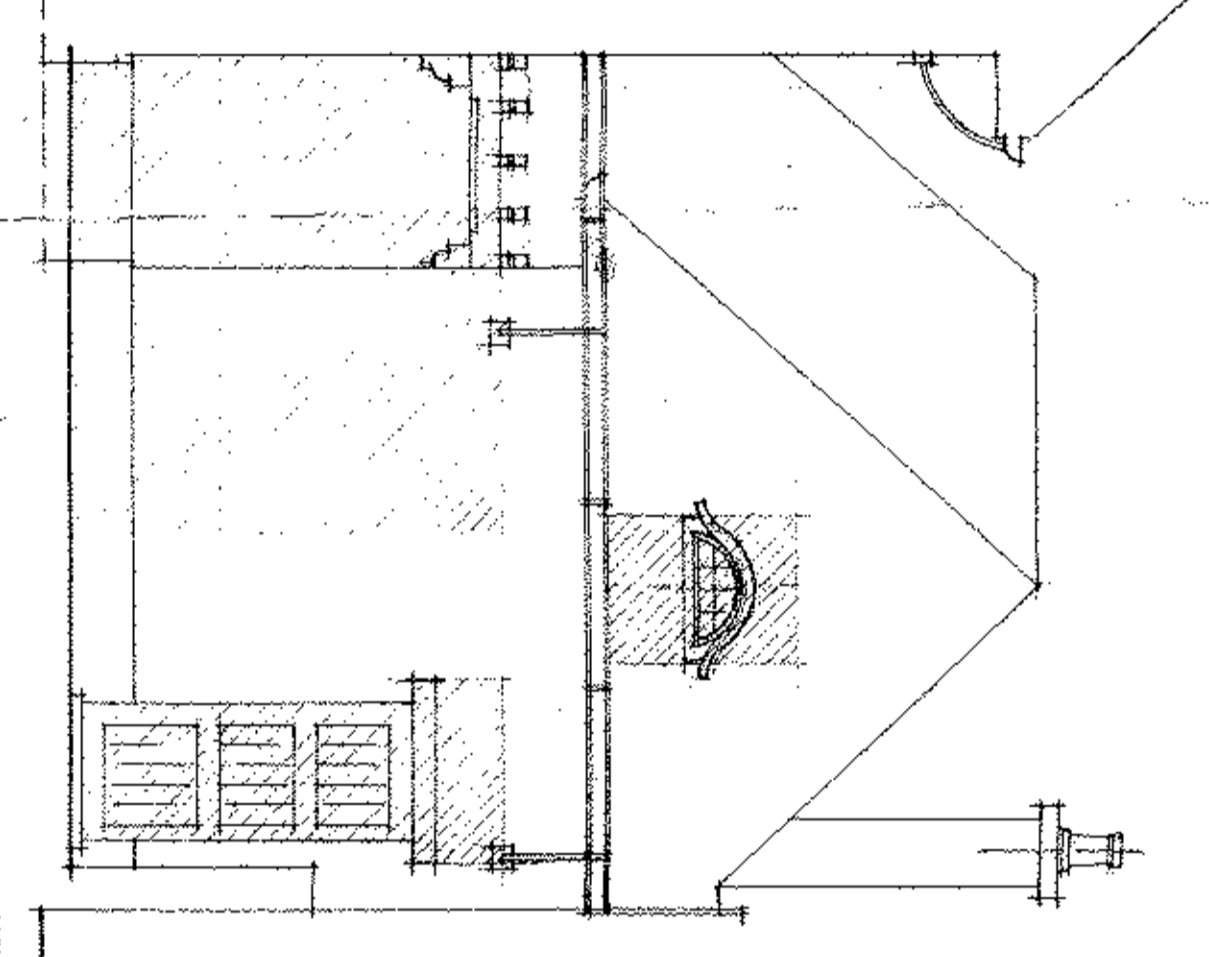

MAISON DE L'ARCHITECTE
 38 1938 M. CALLE R. 1898
 1, rue Why Compagnie, BOUTEFORT-BAUVALES 11 T. 720825
 PROPRIÉTÉ DE MONSIEUR LE CHEVALIER GUY SCHETVEN
 RÉSERVATION AVENUE des SORBIERS n° 25
 ÉCHELLE 3/6 DOSSIER PLAN N°
 DATE-LE 12-12-68 R.L. 2390 9609
 RÉFÉRENCE AU PLAN N°
 RÉFÉRENCE AU PLAN N°
 ÉTAT ACTUEL
 IMPLANTATION

PLAN JOINT EN EXEMPLAIRE À LA DEMANDE
 AUTORISATION DE SORTIR EN DATE DU
 LE MAÎTRE DE L'OUVRAGE
 L'ARCHITECTE
Hubert Hilde

FACADE SUD

FACADE OUEST

FACADE NORD

COUPE LONGITUDINALE

AV. DES SORBIERS

PLAN DES SOLS

PLAN DU 1ER DE CHAUSSEE

PLAN DU 1ER ETAGE