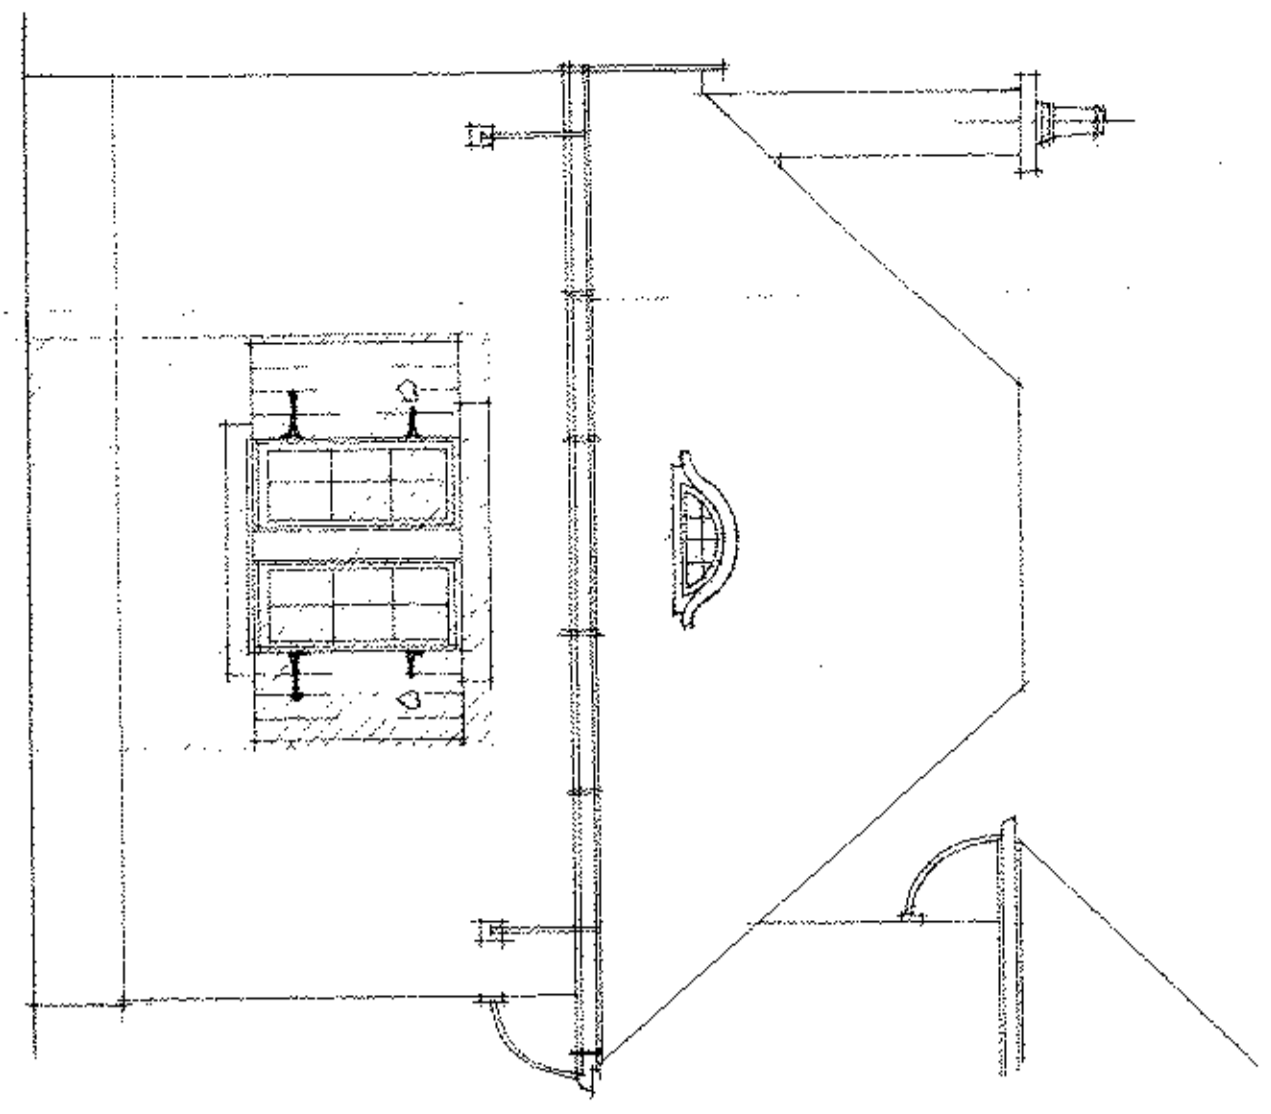

MAISON DE L'ARCHITECTE
 38 1938 M. CALLE R. 1898
 1, rue Why Compagnie, BOUTEFORT-BAUVALES 11 T. 720825
 PROPRIÉTÉ DE MONSIEUR LE CHEVALIER GUY SCHETVEN
 RÉSERVATION AVENUE des SORBIERS n° 25
 ÉCHELLE 3/6 DOSSIER PLAN N°
 DATE-LE 12-12-68 R.L. 2390 9609
 RÉFÉRENCE AU PLAN N°
 RÉFÉRENCE AU PLAN N°
 ÉTAT ACTUEL
 IMPLANTATION

PLAN JOINT EN EXEMPLAIRE À LA DEMANDE
 AUTORISATION DE SORTIR EN DATE DU
 LE MAÎTRE DE L'OUVRAGE
 L'ARCHITECTE
Hubert Hilde

FACADE SUD

FACADE OUEST

FACADE NORD

COUPE LONGITUDINALE

AV. DES SORBIERS

PLAN DES SOLS

PLAN DU 1ER DE CHAUSSEE

PLAN DU 1ER ETAGE