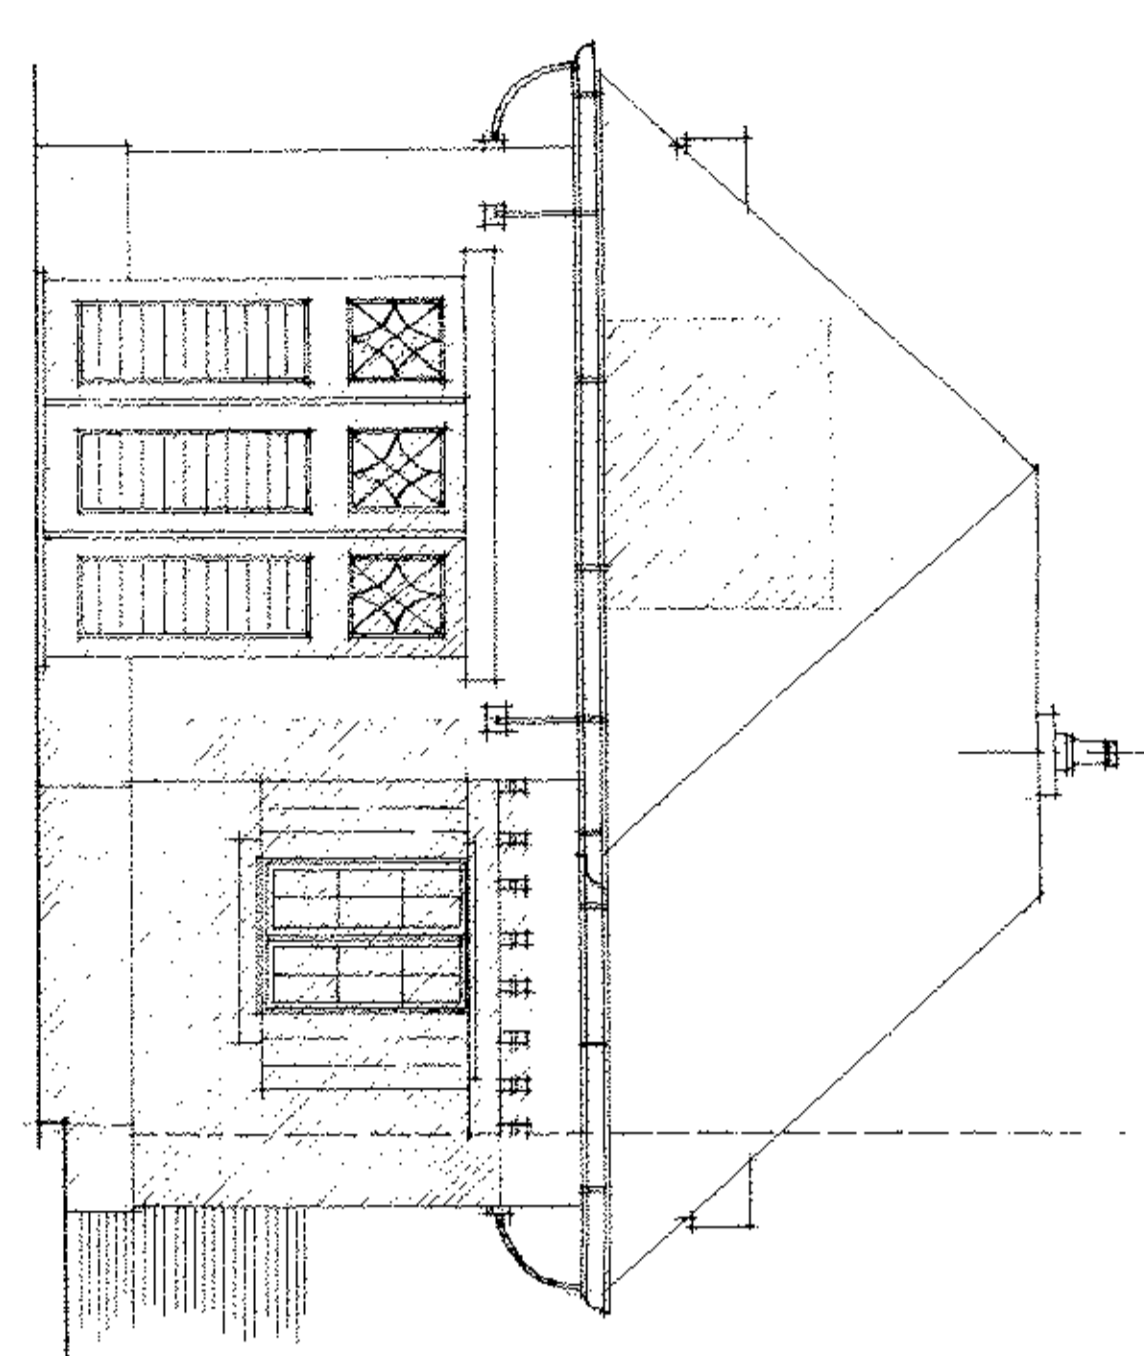

MAISON DE L'ARCHITECTE
 38 1938 M. CALLE R. 1898
 1, rue Why Compagnie, BOUTEFORT-BAUVALES 11 T. 720825
 PROPRIÉTÉ DE MONSIEUR LE CHEVALIER GUY SCHETVEN
 RÉSERVATION AVENUE des SORBIERS n° 25
 ÉCHELLE 3/6 DOSSIER PLAN N°
 DATE-LE 12-12-68 R.L. 2390 9609
 RÉFÉRENCE AU PLAN N°
 RÉFÉRENCE AU PLAN N°
 ÉTAT ACTUEL
 IMPLANTATION

PLAN JOINT EN EXEMPLAIRE À LA DEMANDE
 AUTORISATION DE SORTIR EN DATE DU
 LE MAÎTRE DE L'OUVRAGE
 L'ARCHITECTE
Hubert Hilde

FACADE SUD

FACADE OUEST

FACADE NORD

COUPE LONGITUDINALE

AV. DES SORBIERS

PLAN DES SOLS

PLAN DU 1ER DE CHAUSSEE

PLAN DU 1ER ETAGE